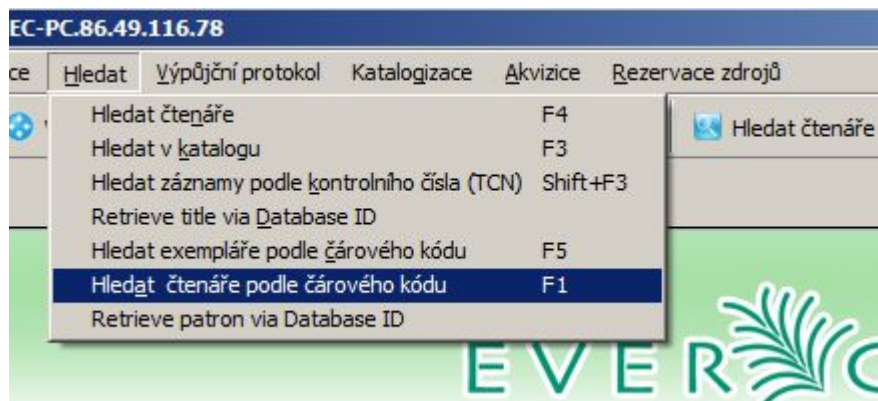

Vyhledání čtenáře

Načtení čtenáře podle čárového kódu

Rychlé načtení je možné klávesou „**F1**“ (alternativně tlačítkem „**Půjčit**“ v horní liště nebo přes menu: „**Hledat**“ → „**Hledat čtenáře podle čárového kódu**“).

V případě, že máte k dispozici průkaz čtenáře čárovým kódem, je načtení čárového kódu nejrychlejší způsob vyhledání, který navíc vylučuje chyby.

Hledání čtenáře podle jména (nebo dalších údajů).

Pokud nemáme k dispozici čárový kód, je možné hledat podle dalších údajů (jména, příjmení, e-mailu, adresy, přihlašovacího jména do OPACu). Vyhledávání může být zúženo podle knihovny nebo podle toho, zda je ve čtenářském kontě zaškrtnuta volba „**Aktivní**“ (viz záložka „**Editovat**“).