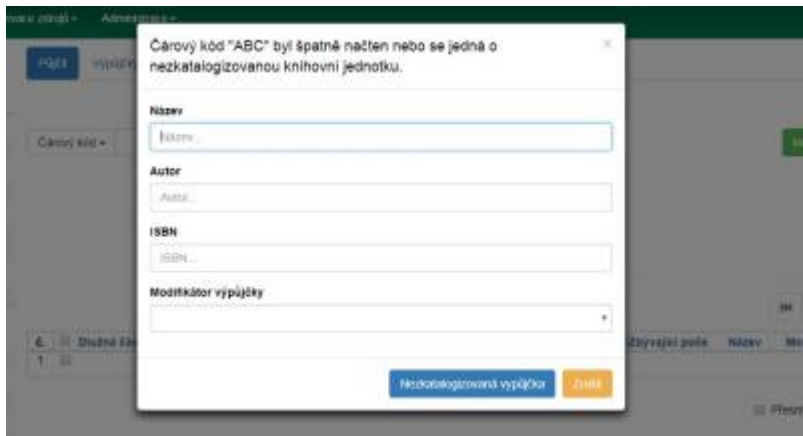

Půjčení nezkatalogizovaného exempláře (předkatalogizace)

System Evergreen umožňuje vypůjčit i exempláře, které doposud nebyly z katalogizované. V tomto případě je potřeba, aby exemplář měl přidělen čárový kód.

1. Ve čtenářském kontě na kartě „Půjčit“ načtete čárový kód exempláře. 2. Objeví se vyskakovací okno s hlášením, že exemplář neexistuje. Ve vyskakovacím okně vyplňte požadovaná pole a zvolte „Nezkatalogizovaná výpůjčka“.

Při vrácení systém Evergreen upozorní personál na to, že má být exemplář předán zpět ke katalogizaci.

From:

<https://eg-wiki.osvobozena-knihovna.cz/> - Evergreen DokuWiki CZ

Permanent link:

<https://eg-wiki.osvobozena-knihovna.cz/doku.php/uisk:pujcovani?rev=1547141201>

Last update: **2019/01/10 18:26**