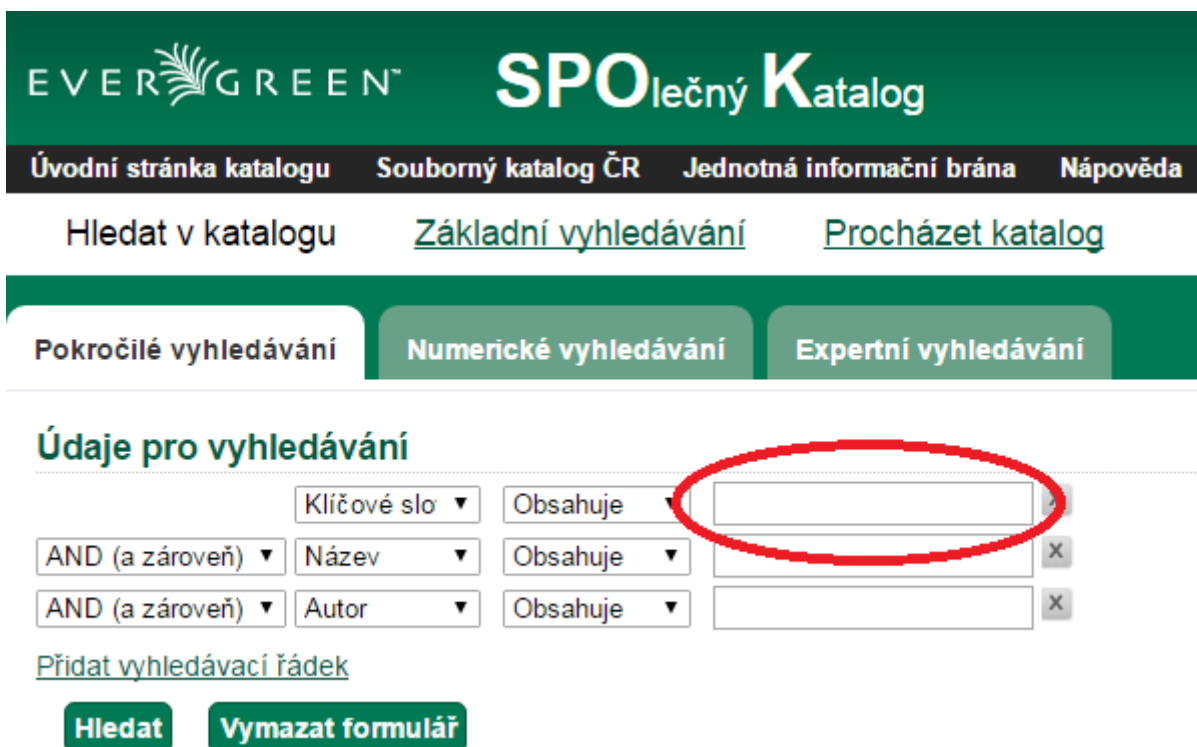

Pokročilé vyhledávání

Údaje pro vyhledávání

1. Na vstupní stránce katalogu klikněte na tlačítko „**Pokročilé vyhledávání**“.

2. Do údajů pro vyhledávání zadejte do prvního vyhledávacího řádku termín nebo frázi. Není nutné rozlišovat velká a malá písmena.

3. Pro upřesnění vyberte z nabízených možností typ dotazu.

EVERGREEN™ SPOlečný Katalog

Úvodní stránka katalogu Souborný katalog ČR Jednotná informační brána Nápověda

Hledat v katalogu [Základní vyhledávání](#) [Procházet katalog](#)