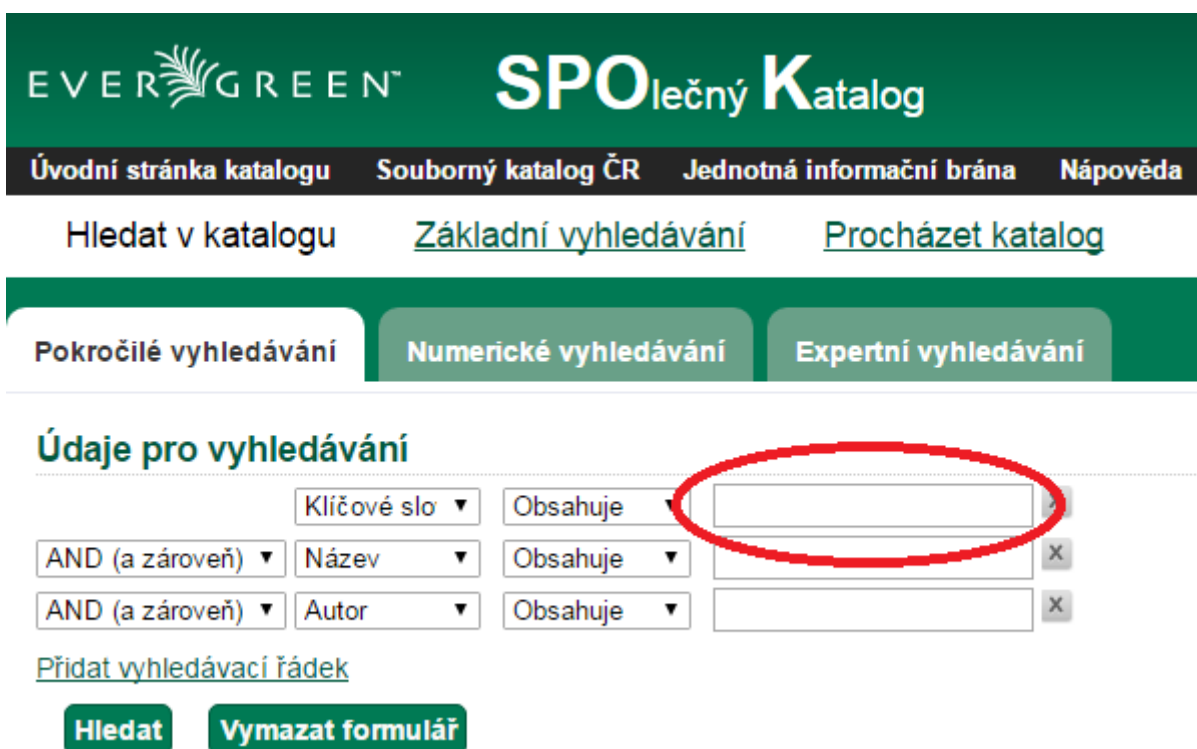

Pokročilé vyhledávání

Údaje pro vyhledávání

1. Na vstupní stránce katalogu klikněte na tlačítko „**Pokročilé vyhledávání**“.

2. Do údajů pro vyhledávání zadejte do prvního vyhledávacího řádku termín nebo frázi. Není nutné rozlišovat velká a malá písmena.

3. Pro upřesnění vyberte z nabízených možností typ dotazu.

The screenshot shows the top navigation bar with the logo 'EVERGREEN' and 'SPOlečný Katalog'. Below it are links for 'Úvodní stránka katalogu', 'Souborný katalog ČR', 'Jednotná informační brána', and 'Nápověda'. A search bar contains 'Hledat v katalogu', 'Základní vyhledávání', and 'Procházet katalog'. Below the search bar are three tabs: 'Pokročilé vyhledávání', 'Numerické vyhledávání', and 'Expertní vyhledávání'. The 'Údaje pro vyhledávání' section contains three search rows. The first row has a dropdown menu open, showing options: 'Klíčové slo', 'Klíčové slovo', 'Název', 'Název časopisu', 'Autor', 'Téma', and 'Edice'. The second and third rows have dropdowns for 'Obsahuje', 'Obsahuje', and 'Obsahuje' respectively. There are 'Hledat' and 'Vymazat formulář' buttons at the bottom of the search section.