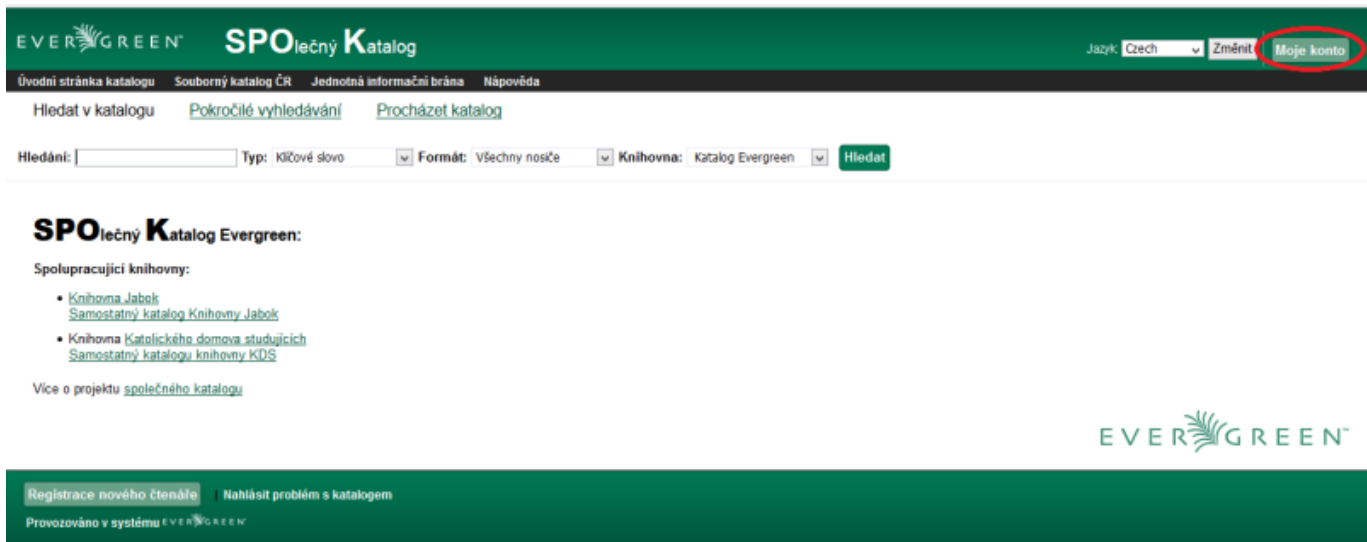

# Moje konto

## Přihlášení

Do svého konta se přihlásíte kliknutím na tlačítko „**Moje konto**“ v pravém horním rohu.

Poté se vám zobrazí dvě políčka, do kterých **napíšete** své **přihlašovací jméno** a **heslo**. Poté klikněte na tlačítko „**Přihlásit**“.