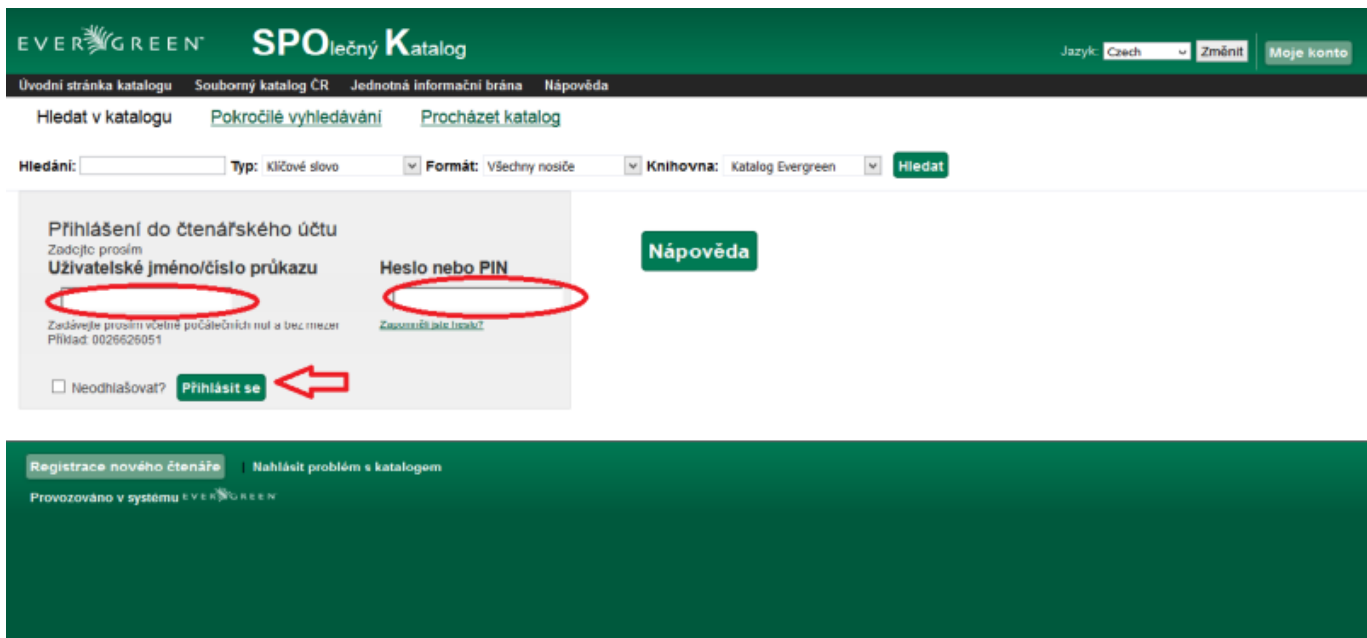

# Moje konto

## Přihlášení

Do svého konta se přihlásíte kliknutím na tlačítko „**Moje konto**“ v pravém horním rohu.

Poté se vám zobrazí dvě políčka, do kterých **napíšete** své **přihlašovací jméno** a **heslo**. Poté klikněte na tlačítko „**Přihlásit**“.