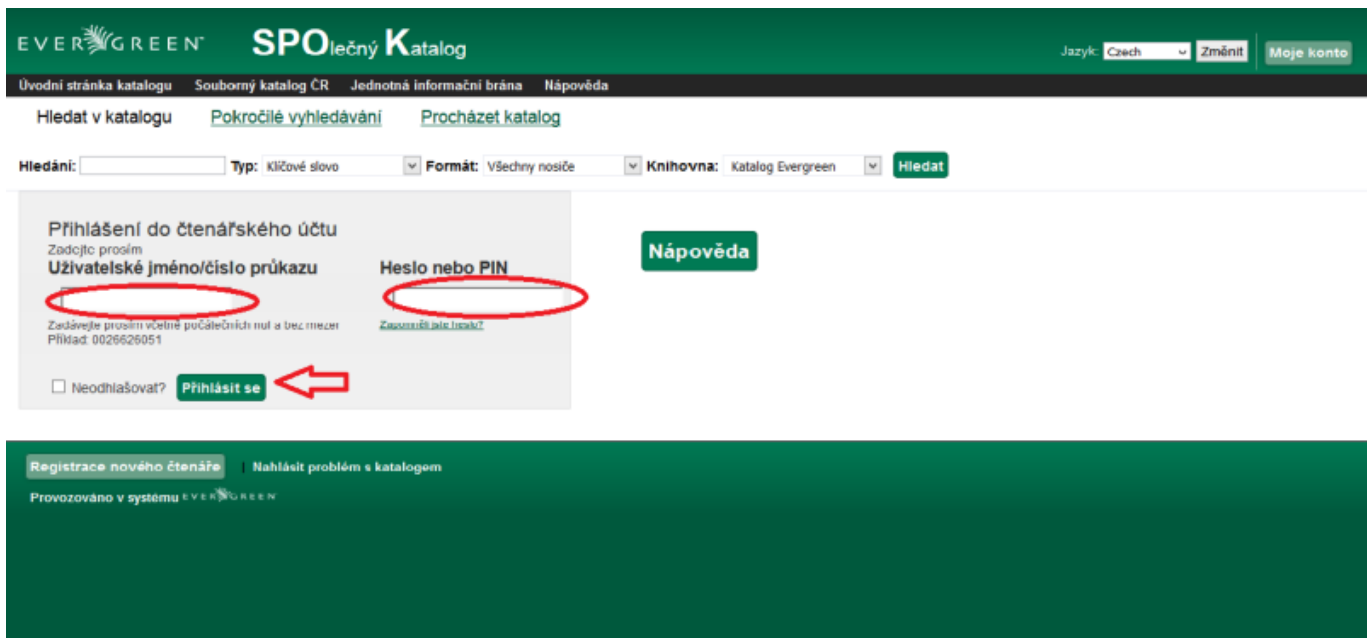

Moje konto

Přihlášení

Do svého konta se přihlásíte kliknutím na tlačítko „**Moje konto**“ v pravém horním rohu.

Poté se vám zobrazí dvě políčka, do kterých **napíšete své přihlašovací jméno a heslo**. Poté klikněte na tlačítko „**Přihlásit**“.

Možnosti konta

Po přihlášení se vám zobrazí úvodní stránka Vašeho konta. Zde najdete odkazy na „**Zprávy**“, „**Výpůjčky**“, „**Rezervace**“, „**Osobní údaje a nastavení**“ a „**Seznamy knih**“, níže pak na „**Pokuty**“ a „**Platby**“. Šipka ukazuje na místo, kde bude zobrazené Vaše jméno.