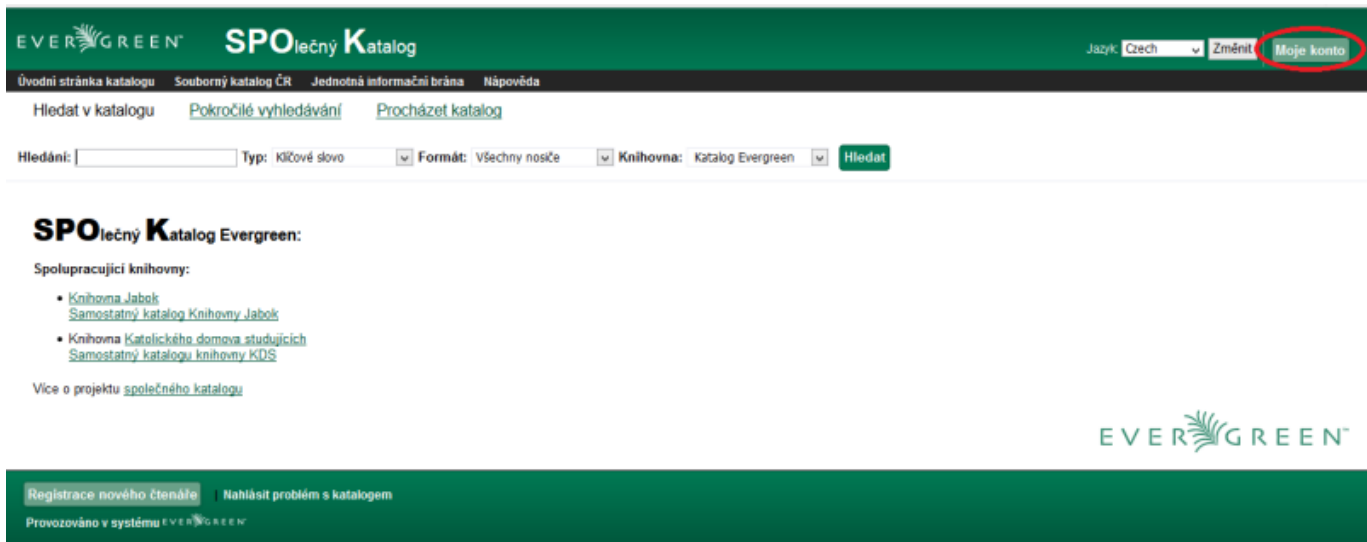

Moje konto

Přihlášení

Do svého konta se přihlásíte kliknutím na tlačítko „**Moje konto**“ v pravém horním rohu.

Poté se vám zobrazí dvě políčka, do kterých **napíšete své přihlašovací jméno a heslo**. Poté klikněte na tlačítko „**Přihlásit**“.

Možnosti konta

Po přihlášení se vám zobrazí úvodní stránka Vašeho konta. Zde najdete odkazy na „**Zprávy**“, „**Výpůjčky**“, „**Rezervace**“, „**Osobní údaje a nastavení**“ a „**Seznamy knih**“, níže pak na „**Pokuty**“ a „**Platby**“. Šipka ukazuje na místo, kde bude zobrazené Vaše jméno.