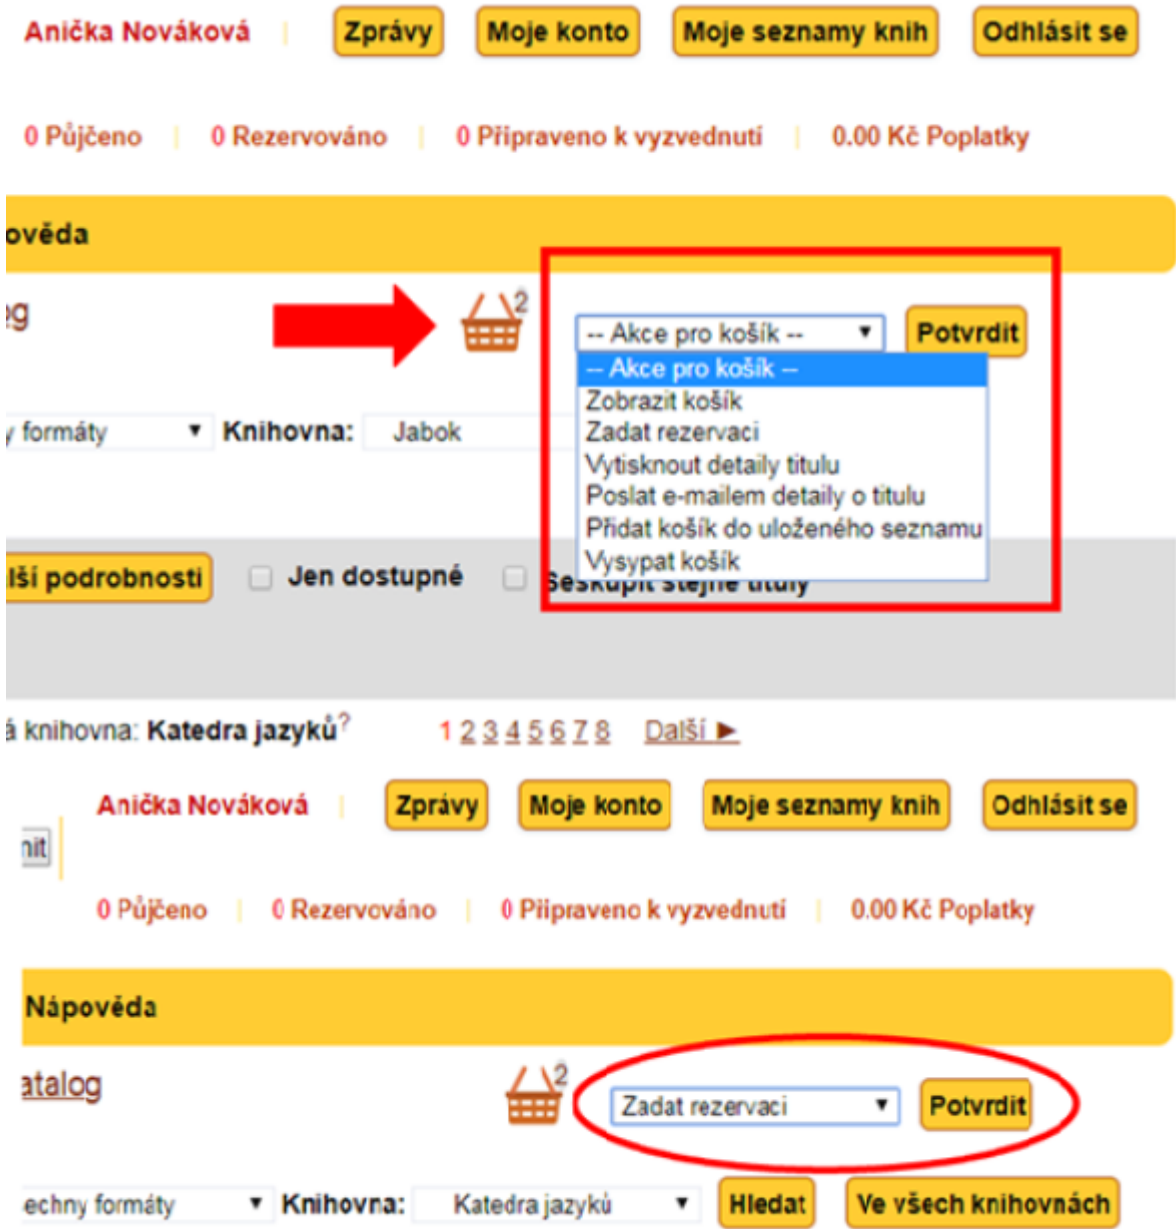

4. Zobrazí se nám shrnutí akce, které opět **potvrdíme**. V případě přidání knih z košíku do seznamu je nutné před potvrzením vybrat daný seznam - viz druhý obrázek níže.